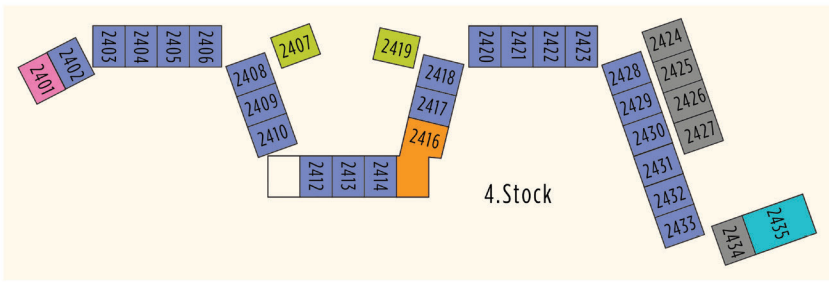

**BARUT**  
GOIA

- 19 Relax Deluxe Suite mit Gartenterrasse (H22GAT)
- 7 Deluxe Suite Swim Up +12 (H22SPS)
- 15 Deluxe Suite mit zwei Schlafzimmern (H34GAB)
- Penthouse-Suite mit zwei Schlafzimmern, Jacuzzi, direktem Meerblick und Blick auf das antike Theater +9 (H34RTJ)
- 2
- 3 Penthouse-Suite mit Whirlpool, direktem Blick auf das Meer und das antike Theater +9 (H22RTJ)
- 23 Deluxe Suite mit Poolterrasse (H22POT)
- 150 Deluxe-Suite (H22GAB)
- 81 Deluxe-Suite mit Meerblick (H22POB)

**BARUT**  
GOIA

- 19 Relax Deluxe Suite mit Gartenterrasse (H22GAT)
- 7 Deluxe Suite Swim Up +12 (H22SPS)
- 15 Deluxe Suite mit zwei Schlafzimmern (H34GAB)
- 2 Penthouse-Suite mit zwei Schlafzimmern, Jacuzzi, direktem Meerblick und Blick auf das antike Theater +9 (H34RTJ)
- 3 Penthouse-Suite mit Whirlpool, direktem Blick auf das Meer und das antike Theater +9 (H22RTJ)
- 23 Deluxe Suite mit Poolterrasse (H22POT)
- 150 Deluxe-Suite (H22GAB)
- 81 Deluxe-Suite mit Meerblick (H22POB)
- 24 Deluxe Suite mit Küche (A22ALL, A22LMS)