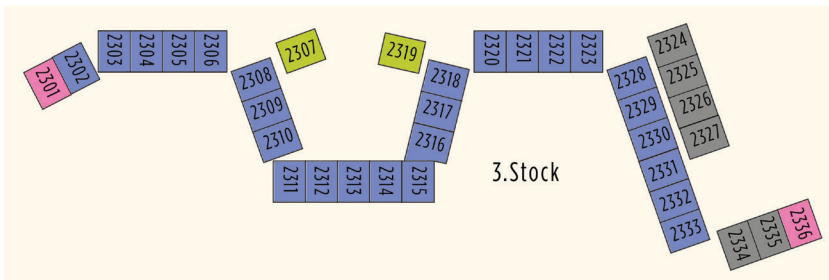

**BARUT**  
GOIA

- 19 Relax Deluxe Suite mit Gartenterrasse (H22GAT)
- 7 Deluxe Suite Swim Up +12 (H22SPS)
- 15 Deluxe Suite mit zwei Schlafzimmern (H34GAB)
- Penthouse-Suite mit zwei Schlafzimmern, Jacuzzi, direktem Meerblick und Blick auf das antike Theater +9 (H34RTJ)
- 2
- 3 Penthouse-Suite mit Whirlpool, direktem Blick auf das Meer und das antike Theater +9 (H22RTJ)
- 23 Deluxe Suite mit Poolterrasse (H22POT)
- 150 Deluxe-Suite (H22GAB)
- 81 Deluxe-Suite mit Meerblick (H22POB)

**BARUT**  
GOIA

- 19 Relax Deluxe Suite mit Gartenterrasse (H22GAT)
- 7 Deluxe Suite Swim Up +12 (H22SPS)
- 15 Deluxe Suite mit zwei Schlafzimmern (H34GAB)
- 2 Penthouse-Suite mit zwei Schlafzimmern, Jacuzzi, direktem Meerblick und Blick auf das antike Theater +9 (H34RTJ)
- 3 Penthouse-Suite mit Whirlpool, direktem Blick auf das Meer und das antike Theater +9 (H22RTJ)
- 23 Deluxe Suite mit Poolterrasse (H22POT)
- 150 Deluxe-Suite (H22GAB)
- 81 Deluxe-Suite mit Meerblick (H22POB)
- 24 Deluxe Suite mit Küche (A22ALL, A22LMS)