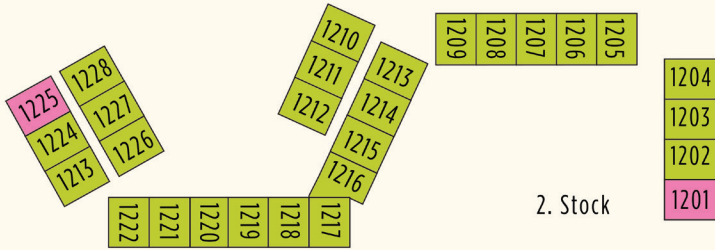

**BARUT**  
GOIA

- 19 Relax Deluxe Suite mit Gartenterrasse (H22GAT)
- 7 Deluxe Suite Swim Up +12 (H22SPS)
- 15 Deluxe Suite mit zwei Schlafzimmern (H34GAB)
- Penthouse-Suite mit zwei Schlafzimmern, Jacuzzi, direktem Meerblick und Blick auf das antike Theater +9 (H34RTJ)
- 2
- 3 Penthouse-Suite mit Whirlpool, direktem Blick auf das Meer und das antike Theater +9 (H22RTJ)
- 23 Deluxe Suite mit Poolterrasse (H22POT)
- 150 Deluxe-Suite (H22GAB)
- 81 Deluxe-Suite mit Meerblick (H22POB)

**BARUT**  
GOIA

- 19 Relax Deluxe Suite mit Gartenterrasse (H22GAT)
- 7 Deluxe Suite Swim Up +12 (H22SPS)
- 15 Deluxe Suite mit zwei Schlafzimmern (H34GAB)
- 2 Penthouse-Suite mit zwei Schlafzimmern, Jacuzzi, direktem Meerblick und Blick auf das antike Theater +9 (H34RTJ)
- 3 Penthouse-Suite mit Whirlpool, direktem Blick auf das Meer und das antike Theater +9 (H22RTJ)
- 23 Deluxe Suite mit Poolterrasse (H22POT)
- 150 Deluxe-Suite (H22GAB)
- 81 Deluxe-Suite mit Meerblick (H22POB)
- 24 Deluxe Suite mit Küche (A22ALL, A22LMS)