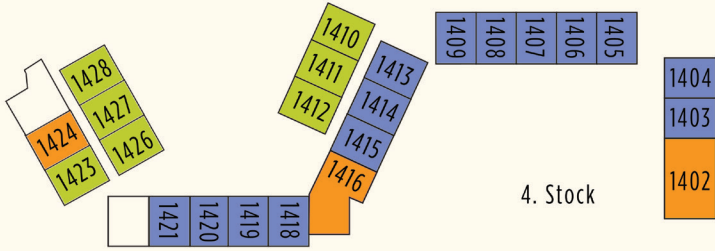

**BARUT**  
GOIA

- 19 Relax Deluxe Suite mit Gartenterrasse (H22GAT)
- 7 Deluxe Suite Swim Up +12 (H22SPS)
- 15 Deluxe Suite mit zwei Schlafzimmern (H34GAB)
- Penthouse-Suite mit zwei Schlafzimmern, Jacuzzi, direktem Meerblick und Blick auf das antike Theater +9 (H34RTJ)
- 2
- 3 Penthouse-Suite mit Whirlpool, direktem Blick auf das Meer und das antike Theater +9 (H22RTJ)
- 23 Deluxe Suite mit Poolterrasse (H22POT)
- 150 Deluxe-Suite (H22GAB)
- 81 Deluxe-Suite mit Meerblick (H22POB)

**BARUT**  
GOIA

- 19 Relax Deluxe Suite mit Gartenterrasse (H22GAT)
- 7 Deluxe Suite Swim Up +12 (H22SPS)
- 15 Deluxe Suite mit zwei Schlafzimmern (H34GAB)
- 2 Penthouse-Suite mit zwei Schlafzimmern, Jacuzzi, direktem Meerblick und Blick auf das antike Theater +9 (H34RTJ)
- 3 Penthouse-Suite mit Whirlpool, direktem Blick auf das Meer und das antike Theater +9 (H22RTJ)
- 23 Deluxe Suite mit Poolterrasse (H22POT)
- 150 Deluxe-Suite (H22GAB)
- 81 Deluxe-Suite mit Meerblick (H22POB)
- 24 Deluxe Suite mit Küche (A22ALL, A22LMS)