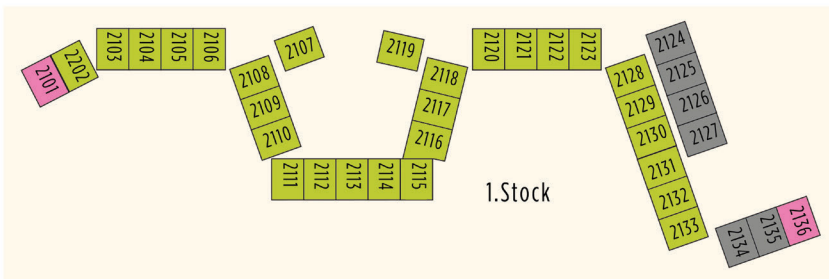

**BARUT**  
GOIA

- 19 Relax Deluxe Suite mit Gartenterrasse (H22GAT)
- 7 Deluxe Suite Swim Up +12 (H22SPS)
- 15 Deluxe Suite mit zwei Schlafzimmern (H34GAB)
- Penthouse-Suite mit zwei Schlafzimmern, Jacuzzi, direktem Meerblick und Blick auf das antike Theater +9 (H34RTJ)
- 2
- 3 Penthouse-Suite mit Whirlpool, direktem Blick auf das Meer und das antike Theater +9 (H22RTJ)
- 23 Deluxe Suite mit Poolterrasse (H22POT)
- 150 Deluxe-Suite (H22GAB)
- 81 Deluxe-Suite mit Meerblick (H22POB)

**BARUT**  
GOIA

- 19 Relax Deluxe Suite mit Gartenterrasse (H22GAT)
- 7 Deluxe Suite Swim Up +12 (H22SPS)
- 15 Deluxe Suite mit zwei Schlafzimmern (H34GAB)
- 2 Penthouse-Suite mit zwei Schlafzimmern, Jacuzzi, direktem Meerblick und Blick auf das antike Theater +9 (H34RTJ)
- 3 Penthouse-Suite mit Whirlpool, direktem Blick auf das Meer und das antike Theater +9 (H22RTJ)
- 23 Deluxe Suite mit Poolterrasse (H22POT)
- 150 Deluxe-Suite (H22GAB)
- 81 Deluxe-Suite mit Meerblick (H22POB)
- 24 Deluxe Suite mit Küche (A22ALL, A22LMS)