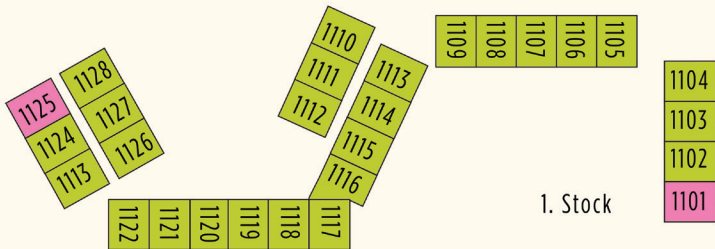

**BARUT**  
GOIA

- 19 Relax Deluxe Suite mit Gartenterrasse (H22GAT)
- 7 Deluxe Suite Swim Up +12 (H22SPS)
- 15 Deluxe Suite mit zwei Schlafzimmern (H34GAB)
- Penthouse-Suite mit zwei Schlafzimmern, Jacuzzi, direktem Meerblick und Blick auf das antike Theater +9 (H34RTJ)
- 2
- 3 Penthouse-Suite mit Whirlpool, direktem Blick auf das Meer und das antike Theater +9 (H22RTJ)
- 23 Deluxe Suite mit Poolterrasse (H22POT)
- 150 Deluxe-Suite (H22GAB)
- 81 Deluxe-Suite mit Meerblick (H22POB)

**BARUT**  
GOIA

- 19 Relax Deluxe Suite mit Gartenterrasse (H22GAT)
- 7 Deluxe Suite Swim Up +12 (H22SPS)
- 15 Deluxe Suite mit zwei Schlafzimmern (H34GAB)
- 2 Penthouse-Suite mit zwei Schlafzimmern, Jacuzzi, direktem Meerblick und Blick auf das antike Theater +9 (H34RTJ)
- 3 Penthouse-Suite mit Whirlpool, direktem Blick auf das Meer und das antike Theater +9 (H22RTJ)
- 23 Deluxe Suite mit Poolterrasse (H22POT)
- 150 Deluxe-Suite (H22GAB)
- 81 Deluxe-Suite mit Meerblick (H22POB)
- 24 Deluxe Suite mit Küche (A22ALL, A22LMS)