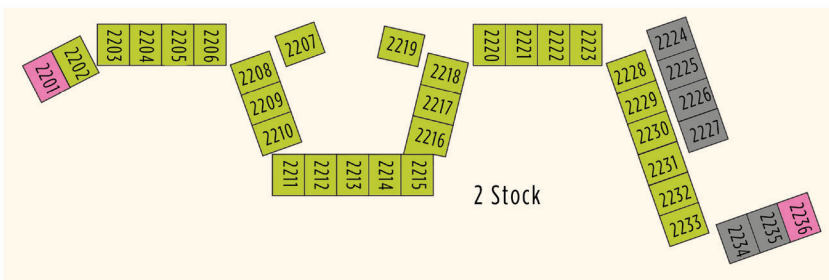

**BARUT**  
GOIA

- 19 Relax Deluxe Suite mit Gartenterrasse (H22GAT)
- 7 Deluxe Suite Swim Up +12 (H22SPS)
- 15 Deluxe Suite mit zwei Schlafzimmern (H34GAB)
- Penthouse-Suite mit zwei Schlafzimmern, Jacuzzi, direktem Meerblick und Blick auf das antike Theater +9 (H34RTJ)
- 2
- 3 Penthouse-Suite mit Whirlpool, direktem Blick auf das Meer und das antike Theater +9 (H22RTJ)
- 23 Deluxe Suite mit Poolterrasse (H22POT)
- 150 Deluxe-Suite (H22GAB)
- 81 Deluxe-Suite mit Meerblick (H22POB)

**BARUT**  
GOIA

- 19 Relax Deluxe Suite mit Gartenterrasse (H22GAT)
- 7 Deluxe Suite Swim Up +12 (H22SPS)
- 15 Deluxe Suite mit zwei Schlafzimmern (H34GAB)
- 2 Penthouse-Suite mit zwei Schlafzimmern, Jacuzzi, direktem Meerblick und Blick auf das antike Theater +9 (H34RTJ)
- 3 Penthouse-Suite mit Whirlpool, direktem Blick auf das Meer und das antike Theater +9 (H22RTJ)
- 23 Deluxe Suite mit Poolterrasse (H22POT)
- 150 Deluxe-Suite (H22GAB)
- 81 Deluxe-Suite mit Meerblick (H22POB)
- 24 Deluxe Suite mit Küche (A22ALL, A22LMS)