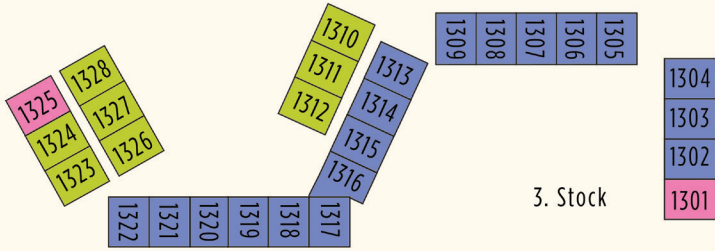

**BARUT**  
GOIA

- 19 Relax Deluxe Suite mit Gartenterrasse (H22GAT)
- 7 Deluxe Suite Swim Up +12 (H22SPS)
- 15 Deluxe Suite mit zwei Schlafzimmern (H34GAB)
- Penthouse-Suite mit zwei Schlafzimmern, Jacuzzi, direktem Meerblick und Blick auf das antike Theater +9 (H34RTJ)
- 2
- 3 Penthouse-Suite mit Whirlpool, direktem Blick auf das Meer und das antike Theater +9 (H22RTJ)
- 23 Deluxe Suite mit Poolterrasse (H22POT)
- 150 Deluxe-Suite (H22GAB)
- 81 Deluxe-Suite mit Meerblick (H22POB)

**BARUT**  
GOIA

- 19 Relax Deluxe Suite mit Gartenterrasse (H22GAT)
- 7 Deluxe Suite Swim Up +12 (H22SPS)
- 15 Deluxe Suite mit zwei Schlafzimmern (H34GAB)
- 2 Penthouse-Suite mit zwei Schlafzimmern, Jacuzzi, direktem Meerblick und Blick auf das antike Theater +9 (H34RTJ)
- 3 Penthouse-Suite mit Whirlpool, direktem Blick auf das Meer und das antike Theater +9 (H22RTJ)
- 23 Deluxe Suite mit Poolterrasse (H22POT)
- 150 Deluxe-Suite (H22GAB)
- 81 Deluxe-Suite mit Meerblick (H22POB)
- 24 Deluxe Suite mit Küche (A22ALL, A22LMS)