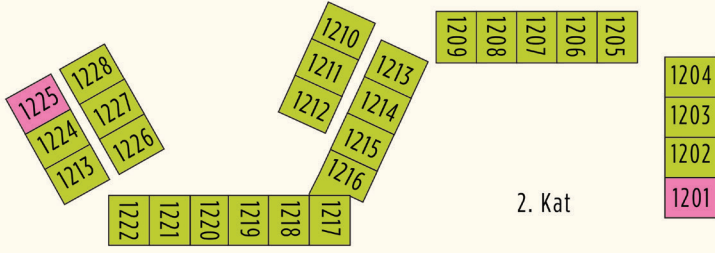

BARUT
GOIA

- 19 Bahçe Teraslı Relax Deluxe Süit (H22GAT)
- 7 Deluxe Süit Swim Up +12 (H22SPS)
- 15 Deluxe İki Yatak Odalı Süit (H34GAB)
- 2 Jakuzili, Direkt Deniz ve Antik Tiyatro Manzaralı İki Yatak Odalı Penthouse Süit +9 (H34RTJ)
- 3 Jakuzili, Direkt Deniz ve Antik Tiyatro Manzaralı Penthouse Süit +9 (H22RTJ)
- 23 Havuz Kenarı Teraslı Deluxe Süit (H22POT)
- 150 Deluxe Süit (H22GAB)
- 81 Deluxe Deniz Manzaralı Süit (H22POB)

BARUT
GOIA

- 19 Bahçe Teraslı Relax Deluxe Süit (H22GAT)
- 7 Deluxe Süit Swim Up +12 (H22SPS)
- 15 Deluxe İki Yatak Odalı Süit (H34GAB)
- 2 Jakuzili, Direkt Deniz ve Antik Tiyatro Manzaralı İki Yatak Odalı Penthouse Süit +9 (H34RTJ)
- 3 Jakuzili, Direkt Deniz ve Antik Tiyatro Manzaralı Penthouse Süit +9 (H22RTJ)
- 23 Havuz Kenarı Teraslı Deluxe Süit (H22POT)
- 150 Deluxe Süit (H22GAB)
- 81 Deluxe Deniz Manzaralı Süit (H22POB)
- 24 Deluxe Mutfaklı Süit (A22ALL,A22LMS)