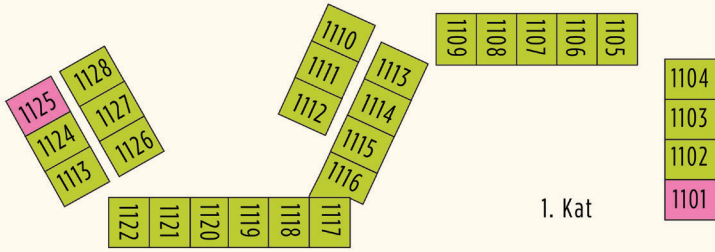

BARUT
GOIA

- 19 Bahçe Teraslı Relax Deluxe Süit (H22GAT)
- 7 Deluxe Süit Swim Up +12 (H22SPS)
- 15 Deluxe İki Yatak Odalı Süit (H34GAB)
- 2 Jakuzili, Direkt Deniz ve Antik Tiyatro Manzaralı İki Yatak Odalı Penthouse Süit +9 (H34RTJ)
- 3 Jakuzili, Direkt Deniz ve Antik Tiyatro Manzaralı Penthouse Süit +9 (H22RTJ)
- 23 Havuz Kenarı Teraslı Deluxe Süit (H22POT)
- 150 Deluxe Süit (H22GAB)
- 81 Deluxe Deniz Manzaralı Süit (H22POB)

BARUT
GOIA

- 19 Bahçe Teraslı Relax Deluxe Süit (H22GAT)
- 7 Deluxe Süit Swim Up +12 (H22SPS)
- 15 Deluxe İki Yatak Odalı Süit (H34GAB)
- 2 Jakuzili, Direkt Deniz ve Antik Tiyatro Manzaralı İki Yatak Odalı Penthouse Süit +9 (H34RTJ)
- 3 Jakuzili, Direkt Deniz ve Antik Tiyatro Manzaralı Penthouse Süit +9 (H22RTJ)
- 23 Havuz Kenarı Teraslı Deluxe Süit (H22POT)
- 150 Deluxe Süit (H22GAB)
- 81 Deluxe Deniz Manzaralı Süit (H22POB)
- 24 Deluxe Mutfaklı Süit (A22ALL,A22LMS)