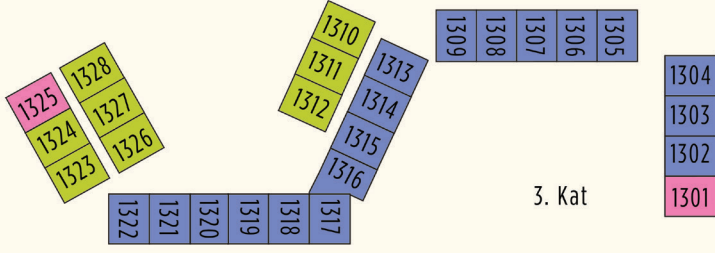

BARUT
GOIA

- 19 Bahçe Teraslı Relax Deluxe Süit (H22GAT)
- 7 Deluxe Süit Swim Up +12 (H22SPS)
- 15 Deluxe İki Yatak Odalı Süit (H34GAB)
- 2 Jakuzili, Direkt Deniz ve Antik Tiyatro Manzaralı İki Yatak Odalı Penthouse Süit +9 (H34RTJ)
- 3 Jakuzili, Direkt Deniz ve Antik Tiyatro Manzaralı Penthouse Süit +9 (H22RTJ)
- 23 Havuz Kenarı Teraslı Deluxe Süit (H22POT)
- 150 Deluxe Süit (H22GAB)
- 81 Deluxe Deniz Manzaralı Süit (H22POB)

BARUT
GOIA

- 19 Bahçe Teraslı Relax Deluxe Süit (H22GAT)
- 7 Deluxe Süit Swim Up +12 (H22SPS)
- 15 Deluxe İki Yatak Odalı Süit (H34GAB)
- 2 Jakuzili, Direkt Deniz ve Antik Tiyatro Manzaralı İki Yatak Odalı Penthouse Süit +9 (H34RTJ)
- 3 Jakuzili, Direkt Deniz ve Antik Tiyatro Manzaralı Penthouse Süit +9 (H22RTJ)
- 23 Havuz Kenarı Teraslı Deluxe Süit (H22POT)
- 150 Deluxe Süit (H22GAB)
- 81 Deluxe Deniz Manzaralı Süit (H22POB)
- 24 Deluxe Mutfaklı Süit (A22ALL,A22LMS)