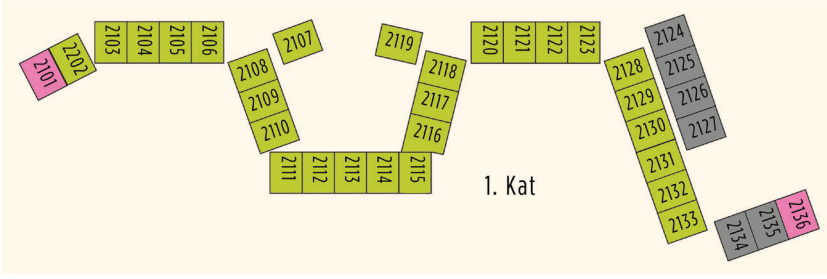

BARUT
GOIA

- 19 Bahçe Teraslı Relax Deluxe Süit (H22GAT)
- 7 Deluxe Süit Swim Up +12 (H22SPS)
- 15 Deluxe İki Yatak Odalı Süit (H34GAB)
- 2 Jakuzili, Direkt Deniz ve Antik Tiyatro Manzaralı İki Yatak Odalı Penthouse Süit +9 (H34RTJ)
- 3 Jakuzili, Direkt Deniz ve Antik Tiyatro Manzaralı Penthouse Süit +9 (H22RTJ)
- 23 Havuz Kenarı Teraslı Deluxe Süit (H22POT)
- 150 Deluxe Süit (H22GAB)
- 81 Deluxe Deniz Manzaralı Süit (H22POB)

BARUT
GOIA

- 19 Bahçe Teraslı Relax Deluxe Süit (H22GAT)
- 7 Deluxe Süit Swim Up +12 (H22SPS)
- 15 Deluxe İki Yatak Odalı Süit (H34GAB)
- 2 Jakuzili, Direkt Deniz ve Antik Tiyatro Manzaralı İki Yatak Odalı Penthouse Süit +9 (H34RTJ)
- 3 Jakuzili, Direkt Deniz ve Antik Tiyatro Manzaralı Penthouse Süit +9 (H22RTJ)
- 23 Havuz Kenarı Teraslı Deluxe Süit (H22POT)
- 150 Deluxe Süit (H22GAB)
- 81 Deluxe Deniz Manzaralı Süit (H22POB)
- 24 Deluxe Mutfaklı Süit (A22ALL,A22LMS)