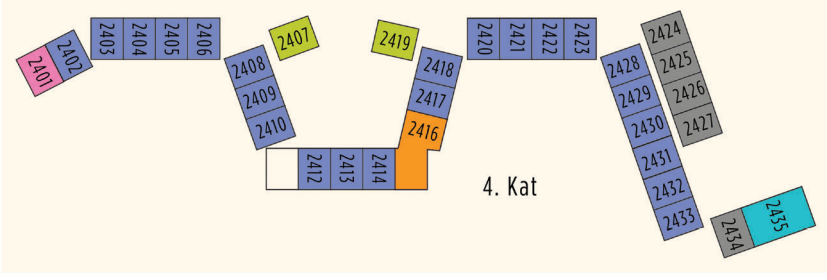

BARUT
GOIA

- 19 Bahçe Teraslı Relax Deluxe Süit (H22GAT)
- 7 Deluxe Süit Swim Up +12 (H22SPS)
- 15 Deluxe İki Yatak Odalı Süit (H34GAB)
- 2 Jakuzili, Direkt Deniz ve Antik Tiyatro Manzaralı İki Yatak Odalı Penthouse Süit +9 (H34RTJ)
- 3 Jakuzili, Direkt Deniz ve Antik Tiyatro Manzaralı Penthouse Süit +9 (H22RTJ)
- 23 Havuz Kenarı Teraslı Deluxe Süit (H22POT)
- 150 Deluxe Süit (H22GAB)
- 81 Deluxe Deniz Manzaralı Süit (H22POB)

BARUT
GOIA

- 19 Bahçe Teraslı Relax Deluxe Süit (H22GAT)
- 7 Deluxe Süit Swim Up +12 (H22SPS)
- 15 Deluxe İki Yatak Odalı Süit (H34GAB)
- 2 Jakuzili, Direkt Deniz ve Antik Tiyatro Manzaralı İki Yatak Odalı Penthouse Süit +9 (H34RTJ)
- 3 Jakuzili, Direkt Deniz ve Antik Tiyatro Manzaralı Penthouse Süit +9 (H22RTJ)
- 23 Havuz Kenarı Teraslı Deluxe Süit (H22POT)
- 150 Deluxe Süit (H22GAB)
- 81 Deluxe Deniz Manzaralı Süit (H22POB)
- 24 Deluxe Mutfaklı Süit (A22ALL,A22LMS)