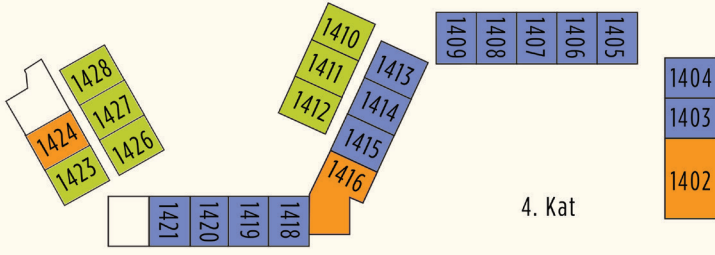

BARUT
GOIA

- 19 Bahçe Teraslı Relax Deluxe Süit (H22GAT)
- 7 Deluxe Süit Swim Up +12 (H22SPS)
- 15 Deluxe İki Yatak Odalı Süit (H34GAB)
- 2 Jakuzili, Direkt Deniz ve Antik Tiyatro Manzaralı İki Yatak Odalı Penthouse Süit +9 (H34RTJ)
- 3 Jakuzili, Direkt Deniz ve Antik Tiyatro Manzaralı Penthouse Süit +9 (H22RTJ)
- 23 Havuz Kenarı Teraslı Deluxe Süit (H22POT)
- 150 Deluxe Süit (H22GAB)
- 81 Deluxe Deniz Manzaralı Süit (H22POB)

BARUT
GOIA

- 19 Bahçe Teraslı Relax Deluxe Süit (H22GAT)
- 7 Deluxe Süit Swim Up +12 (H22SPS)
- 15 Deluxe İki Yatak Odalı Süit (H34GAB)
- 2 Jakuzili, Direkt Deniz ve Antik Tiyatro Manzaralı İki Yatak Odalı Penthouse Süit +9 (H34RTJ)
- 3 Jakuzili, Direkt Deniz ve Antik Tiyatro Manzaralı Penthouse Süit +9 (H22RTJ)
- 23 Havuz Kenarı Teraslı Deluxe Süit (H22POT)
- 150 Deluxe Süit (H22GAB)
- 81 Deluxe Deniz Manzaralı Süit (H22POB)
- 24 Deluxe Mutfaklı Süit (A22ALL,A22LMS)