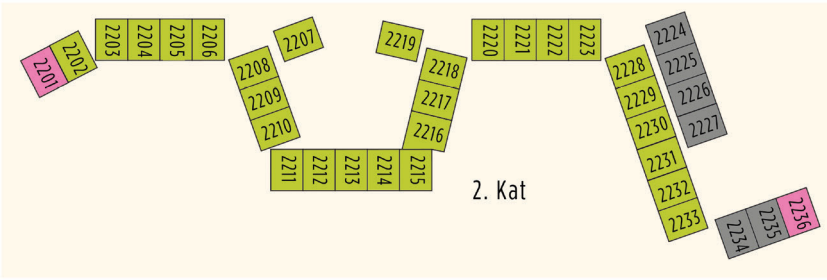

BARUT
GOIA

- 19 Bahçe Teraslı Relax Deluxe Süit (H22GAT)
- 7 Deluxe Süit Swim Up +12 (H22SPS)
- 15 Deluxe İki Yatak Odalı Süit (H34GAB)
- 2 Jakuzili, Direkt Deniz ve Antik Tiyatro Manzaralı İki Yatak Odalı Penthouse Süit +9 (H34RTJ)
- 3 Jakuzili, Direkt Deniz ve Antik Tiyatro Manzaralı Penthouse Süit +9 (H22RTJ)
- 23 Havuz Kenarı Teraslı Deluxe Süit (H22POT)
- 150 Deluxe Süit (H22GAB)
- 81 Deluxe Deniz Manzaralı Süit (H22POB)

BARUT
GOIA

- 19 Bahçe Teraslı Relax Deluxe Süit (H22GAT)
- 7 Deluxe Süit Swim Up +12 (H22SPS)
- 15 Deluxe İki Yatak Odalı Süit (H34GAB)
- 2 Jakuzili, Direkt Deniz ve Antik Tiyatro Manzaralı İki Yatak Odalı Penthouse Süit +9 (H34RTJ)
- 3 Jakuzili, Direkt Deniz ve Antik Tiyatro Manzaralı Penthouse Süit +9 (H22RTJ)
- 23 Havuz Kenarı Teraslı Deluxe Süit (H22POT)
- 150 Deluxe Süit (H22GAB)
- 81 Deluxe Deniz Manzaralı Süit (H22POB)
- 24 Deluxe Mutfaklı Süit (A22ALL,A22LMS)