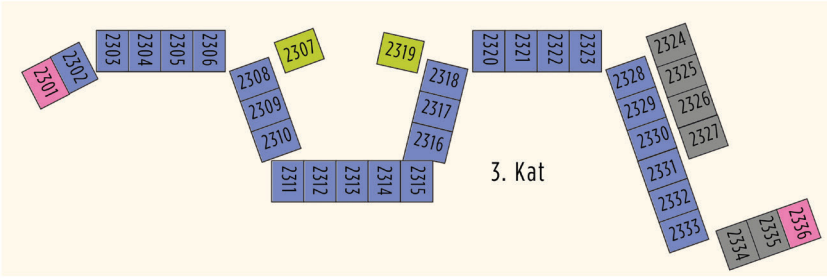

BARUT
GOIA

- 19 Bahçe Teraslı Relax Deluxe Süit (H22GAT)
- 7 Deluxe Süit Swim Up +12 (H22SPS)
- 15 Deluxe İki Yatak Odalı Süit (H34GAB)
- 2 Jakuzili, Direkt Deniz ve Antik Tiyatro Manzaralı İki Yatak Odalı Penthouse Süit +9 (H34RTJ)
- 3 Jakuzili, Direkt Deniz ve Antik Tiyatro Manzaralı Penthouse Süit +9 (H22RTJ)
- 23 Havuz Kenarı Teraslı Deluxe Süit (H22POT)
- 150 Deluxe Süit (H22GAB)
- 81 Deluxe Deniz Manzaralı Süit (H22POB)

BARUT
GOIA

- 19 Bahçe Teraslı Relax Deluxe Süit (H22GAT)
- 7 Deluxe Süit Swim Up +12 (H22SPS)
- 15 Deluxe İki Yatak Odalı Süit (H34GAB)
- 2 Jakuzili, Direkt Deniz ve Antik Tiyatro Manzaralı İki Yatak Odalı Penthouse Süit +9 (H34RTJ)
- 3 Jakuzili, Direkt Deniz ve Antik Tiyatro Manzaralı Penthouse Süit +9 (H22RTJ)
- 23 Havuz Kenarı Teraslı Deluxe Süit (H22POT)
- 150 Deluxe Süit (H22GAB)
- 81 Deluxe Deniz Manzaralı Süit (H22POB)
- 24 Deluxe Mutfaklı Süit (A22ALL,A22LMS)